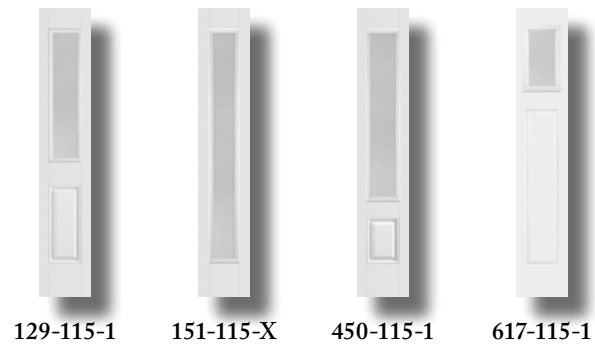

Double Water & Chord

6'8"