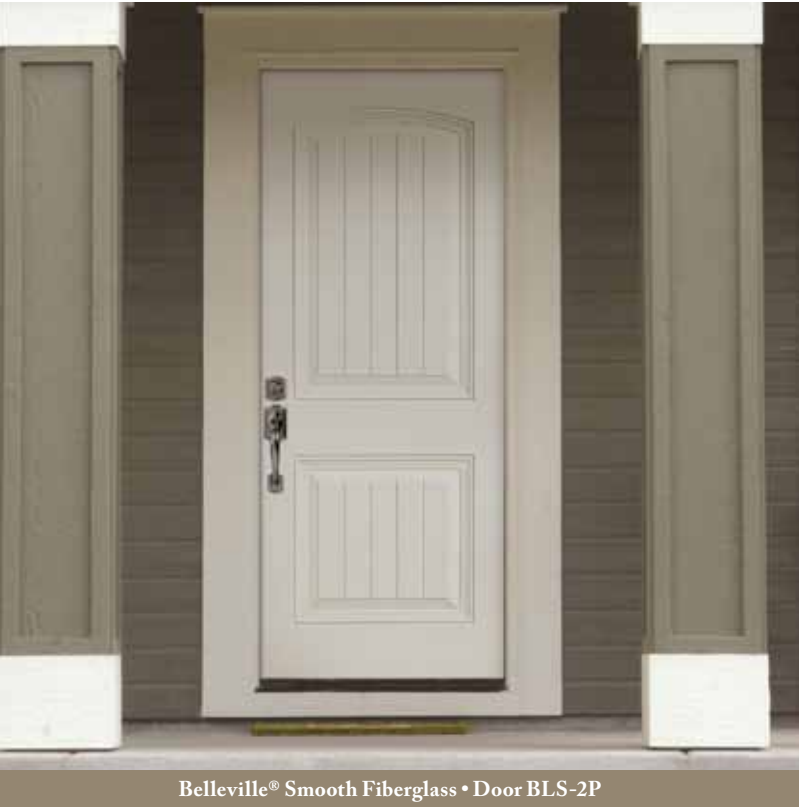

Panels™ Door Collection

Belleville® Smooth Fiberglass • Door BLS-2P