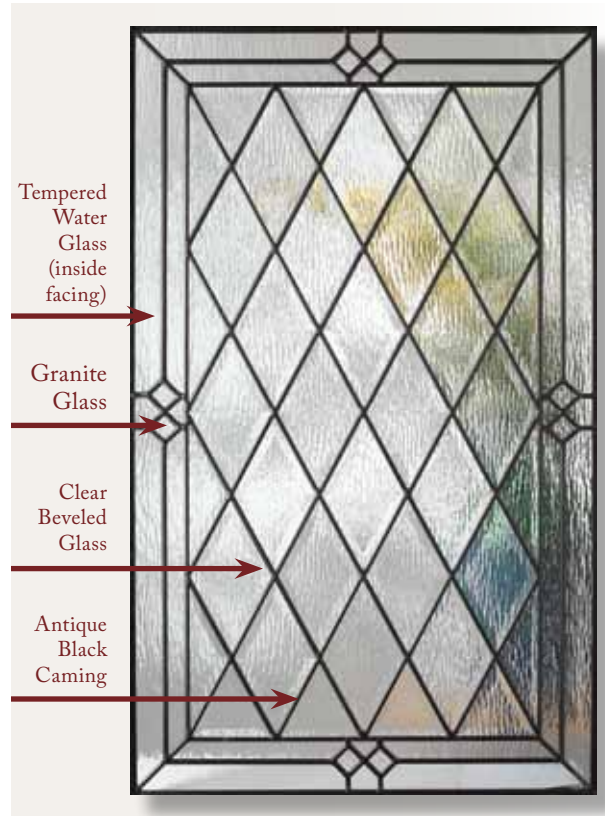

Antique Black Caming

6'8"