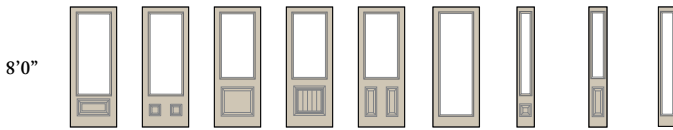

Privacy Rating

Clear

Obscure

Textured Glass Families • 116 • 118•

Bellville® Smooth with Pear Glass • Door BLS-404-SDL06-116-1

Masonite® HD Steel with Cross Reed Glass • Doors MHD-122-118-X

6'8"

Pear	106-116-1	106-116-1P	106-116-2	122-116-X	217-116-2C	217-116-2	217-116-X	228-116-4	404-116-1	404-116-2	129-116-1	151-116-X	450-116-1	617-116-1
Cross	106-118-1	106-118-1P	106-118-2	122-118-X	217-118-2C	217-118-2	217-118-X	228-118-4	404-118-1	404-118-2	129-118-1	151-118-X	450-118-1	617-118-1
Reed														
BMT		•	•	•				•	•		•	•	•	
BLT			•	•				•			•	•	•	
BLS	•	•	•	•				•	•		•	•	•	
MHD	•	•	•	•	•	•	•	•	•	•	•	•	•	•