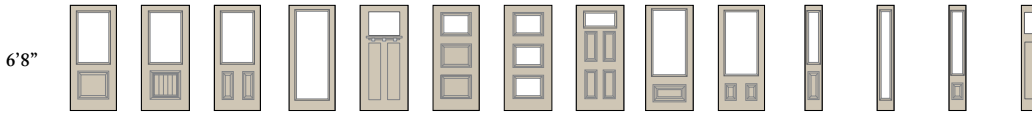

Privacy Rating

Clear

Obscure

Textured Glass Families • 116 • 118•

Bellville® Smooth with Pear Glass • Door BLS-404-SDL06-116-1

Masonite® HD Steel with Cross Reed Glass • Doors MHD-122-118-X

6'8"

Pear	106-116-1	106-116-1P	106-116-2	122-116-X	217-116-2C	217-116-2	217-116-X	228-116-4	404-116-1	404-116-2	129-116-1	151-116-X	450-116-1	617-116-1
Cross	106-118-1	106-118-1P	106-118-2	122-118-X	217-118-2C	217-118-2	217-118-X	228-118-4	404-118-1	404-118-2	129-118-1	151-118-X	450-118-1	617-118-1
Reed														
BMT		•	•	•				•	•		•	•	•	
BLT			•	•				•			•	•	•	
BLS	•	•	•	•				•	•		•	•	•	
MHD	•	•	•	•	•	•	•	•	•	•	•	•	•	•