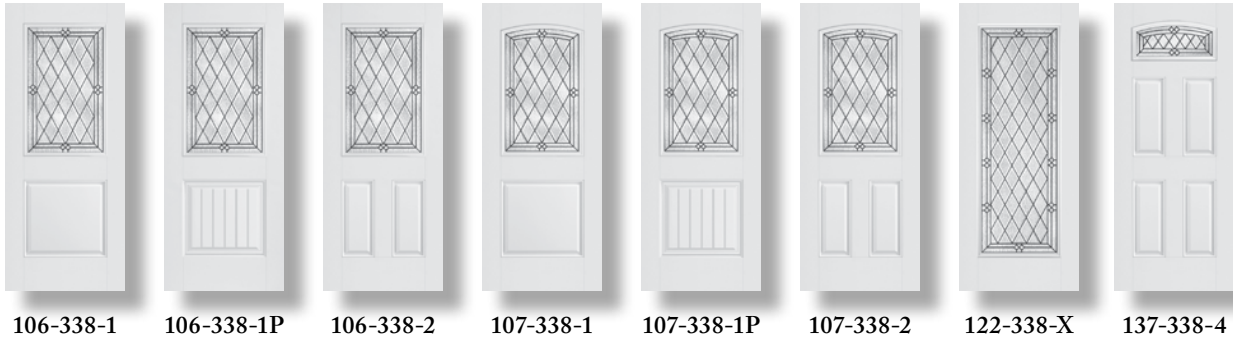

Antique Black Caming

6'8"