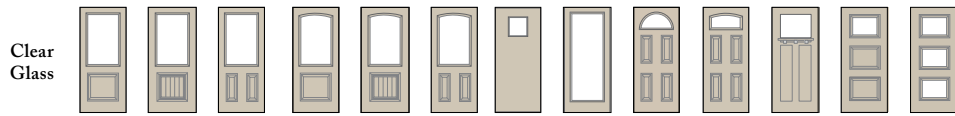

Clear

9

Obscure

Clear Lites

Heritage™ Textured Fir with Clear Glass • Door HFT-217-617-010-2

6'8"	106-010-1	106-010-1P	106-010-2	107-010-1	107-010-1P	107-010-2	108-010-X	122-010-X	135-010-4	137-010-4	217-010-2	217-010-2	217-010-X
BMT		•	•					•					
BLT			•					•	•	•			
BLS	•	•	•		•	•	•	•	•	•			
MHD	•	•	•	•	•	•	•	•	•	•	•	•	•