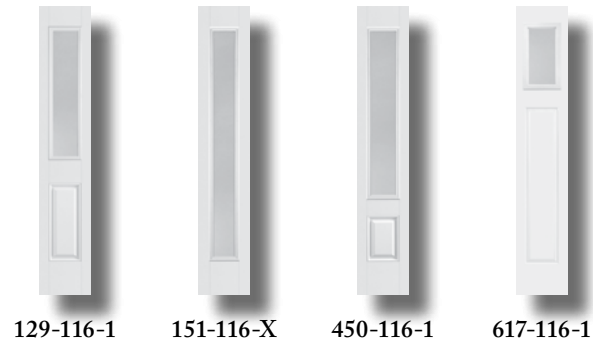

Pear & Cross Reed

6'8"